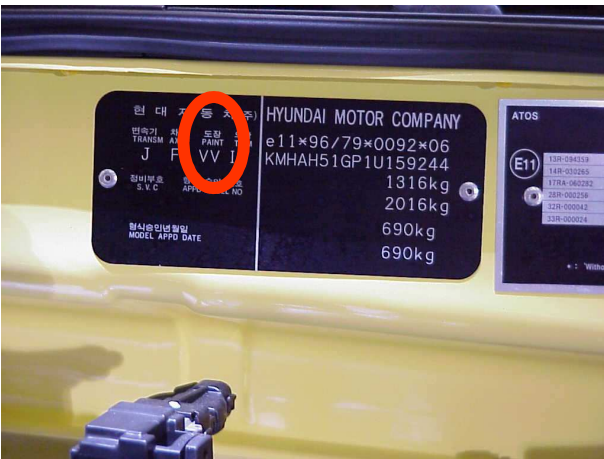

VIN / TYPENSCHILD

VIN PLATE LOCATION

I20 / IX35

VIN PLATE LOCATION

I10

VIN PLATE LOCATION ATOS PRIME

PAINTCODE = VV

VIN PLATE HYUNDAI