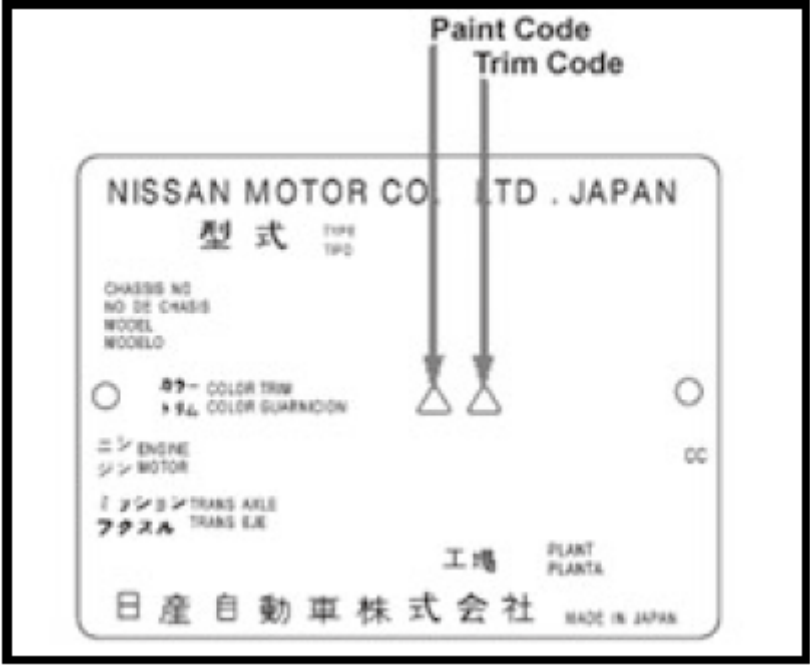

INFINITI

INFINITI

MODELS / MODELLE

EX	G37			
EX37	G37 Convertible			
FX	G37 Coupé			
FX35	M35			
FX45	M45			
G35	Q45			
G35 Coupé	QX56			

VIN / TYPENSCHILD

**VIN PLATE LOCATION
INFINITI**

SHARED MODELS & COLORS / GEMEINSAME MODELLE & FARBTOENE