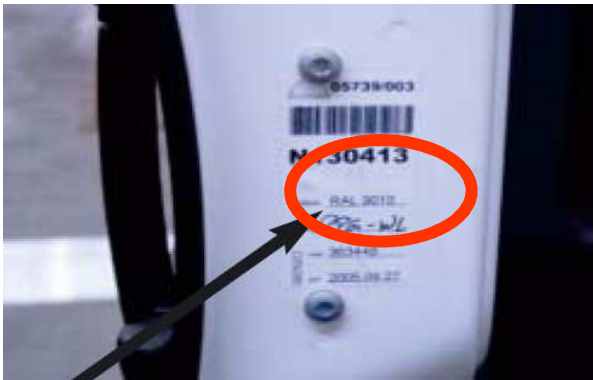

MAN TRUCKS

VIN / TYPENSCHILD

VIN PLATE LOCATIONS

All models

VIN PLATE MAN TRUCKS
PAINT CODE LOCATION

RELATED COLOURS / ANBAUTEILFARBTOENE

		MODELYEAR	MODEL		
			ALL		9011 BLACK RAL 9011

MOST POPULAR COLOURS / AM HÄUFIGSTEN VERWENDETE FARBTÖNE