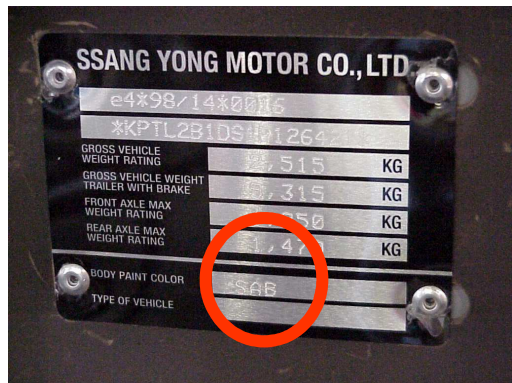

### VIN / TYPENSCHILD

**VIN PLATE LOCATIONS**

1. Rexton
2. Korando, Musso
3. Actyon, Kryon, Rexton II, Rodius

VIN PLATE LOCATION  
REXTON

VIN PLATE SSANGYONG  
PAINTCODE = SAB